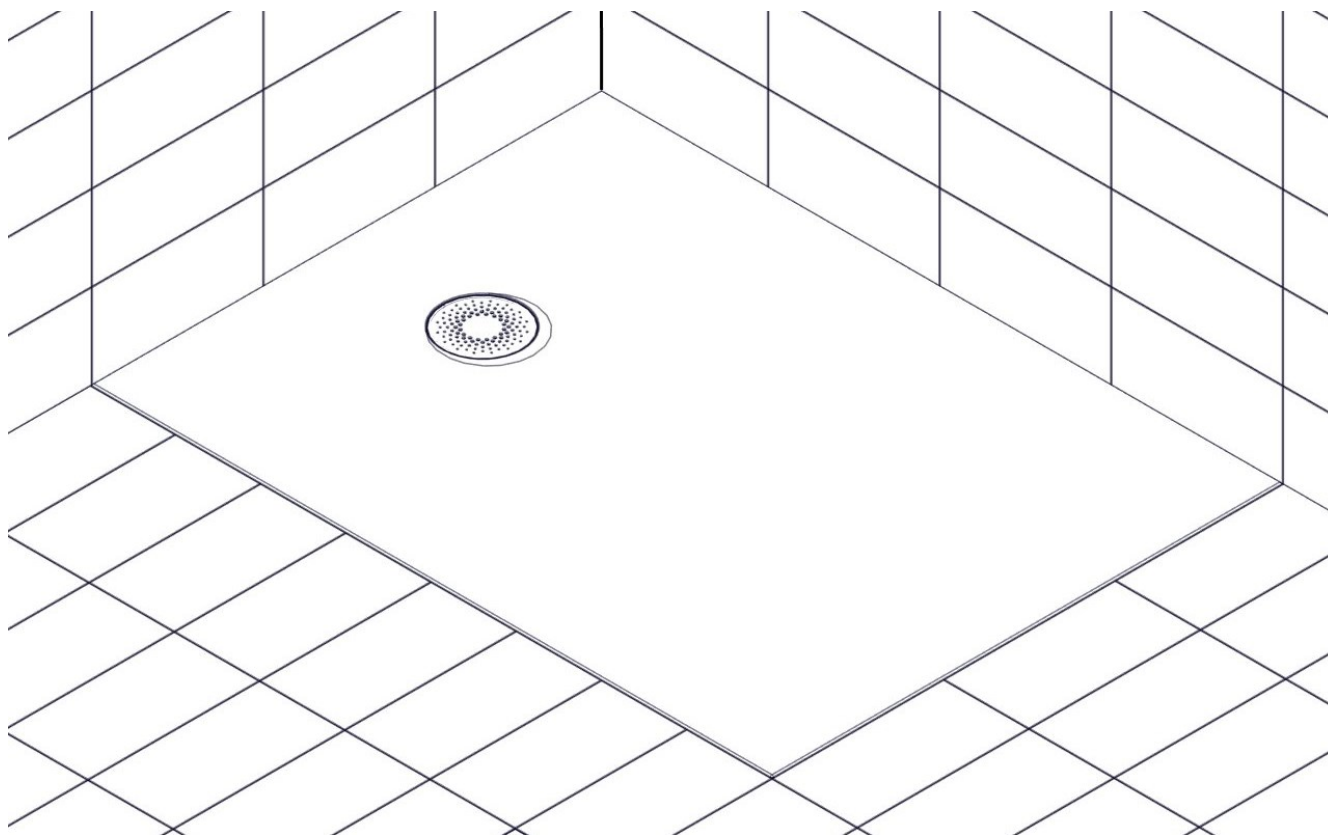

Hopp

VIDEO

PDF

- SI** Tuš kad - navodilo za vgradnjo v tla
- HR** Tuš kada - upute za ugradnju u pod
- SRB** Tuš kada - uputstvo za ugradnju u pod
- MK** Туш када - упатства за инсталација(за вградување)
- RU** Душевой поддон - инструкция по установке (встроенная установка)
- UA** Душовий піддон - інструкція з монтажу в підлогу

- HU** Zuhanytálca - beépítési útmutató (beépítés padlóba)
- RO** Cadă de duș - instrucțiuni de instalare (în podea)
- GB** Shower tray - installation instructions (built-in installation)
- DE** Duschwanne - Einbauanleitung (in den Boden)
- IT** Piatto doccia - istruzioni per l'installazione (installazione a incasso)
- FR** Receveur de douche - instructions d'installation (installation encastrée)

	A	B	H
HOPP 90X70	900	700	35
HOPP 90X80	900	800	35
HOPP 100X80	1000	800	35
HOPP 100X90	1000	900	35
HOPP 120X70	1200	700	35
HOPP 120X80	1200	800	35
HOPP 120X90	1200	900	35
HOPP 120X100	1200	1000	35
HOPP 140X70	1400	700	35
HOPP 140X80	1400	800	35
HOPP 140X90	1400	900	35
HOPP 140X100	1400	1000	35
HOPP 160X80	1600	800	35
HOPP 160X90	1600	900	35
HOPP 180X80	1800	800	35
HOPP 180X90	1800	900	35
HOPP 200X80	2000	800	35
HOPP 200X90	2000	900	35

	A	H
HOPP 80X80	800	35
HOPP 90X90	900	35
HOPP 100X100	1000	35

HOPP AXB

HOPP Q