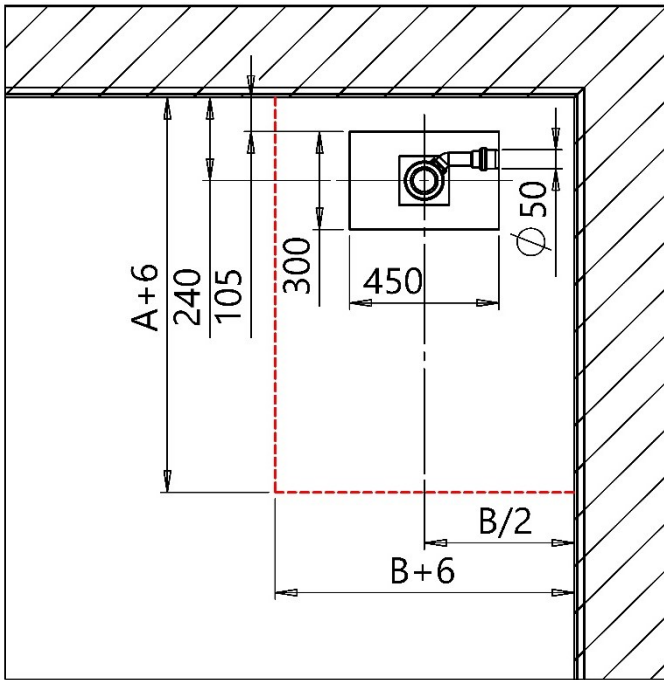

- HU** Zuhanytálca - beépítési útmutató (beépítés padlóba)
- RO** Cadă de duș - instrucțiuni de instalare (în podea)
- GB** Shower tray - installation instructions (built-in installation)
- DE** Duschwanne - Einbauanleitung (in den Boden)
- IT** Piatto doccia - istruzioni per l'installazione (installazione a incasso)
- FR** Receveur de douche - instructions d'installation (installation encastrée)

	A	B	H
HOPP 90X70	900	700	35
HOPP 90X80	900	800	35
HOPP 100X80	1000	800	35
HOPP 100X90	1000	900	35
HOPP 120X70	1200	700	35
HOPP 120X80	1200	800	35
HOPP 120X90	1200	900	35
HOPP 120X100	1200	1000	35
HOPP 140X70	1400	700	35
HOPP 140X80	1400	800	35
HOPP 140X90	1400	900	35
HOPP 140X100	1400	1000	35
HOPP 160X80	1600	800	35
HOPP 160X90	1600	900	35
HOPP 180X80	1800	800	35
HOPP 180X90	1800	900	35
HOPP 200X80	2000	800	35
HOPP 200X90	2000	900	35

	A	H
HOPP 80X80	800	35
HOPP 90X90	900	35
HOPP 100X100	1000	35

HOPP AXB

HOPP Q