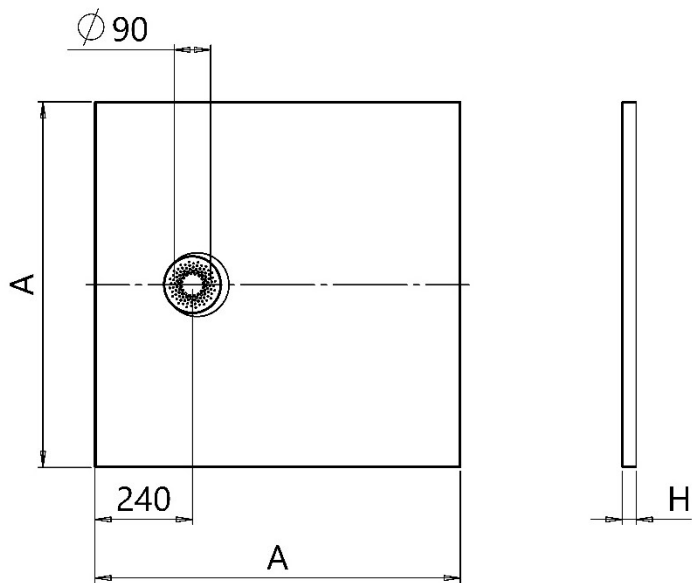

- HU** Zuhanytálca - beépítési útmutató (beépítés padlóba)
- RO** Cadă de duș - instrucțiuni de instalare (în podea)
- GB** Shower tray - installation instructions (built-in installation)
- DE** Duschwanne - Einbauanleitung (in den Boden)
- IT** Piatto doccia - istruzioni per l'installazione (installazione a incasso)
- FR** Receveur de douche - instructions d'installation (installation encastrée)

	A	B	H
HOPP 90X70	900	700	35
HOPP 90X80	900	800	35
HOPP 100X80	1000	800	35
HOPP 100X90	1000	900	35
HOPP 120X70	1200	700	35
HOPP 120X80	1200	800	35
HOPP 120X90	1200	900	35
HOPP 120X100	1200	1000	35
HOPP 140X70	1400	700	35
HOPP 140X80	1400	800	35
HOPP 140X90	1400	900	35
HOPP 140X100	1400	1000	35
HOPP 160X80	1600	800	35
HOPP 160X90	1600	900	35
HOPP 180X80	1800	800	35
HOPP 180X90	1800	900	35
HOPP 200X80	2000	800	35
HOPP 200X90	2000	900	35

	A	H
HOPP 80X80	800	35
HOPP 90X90	900	35
HOPP 100X100	1000	35

HOPP AXB

HOPP Q