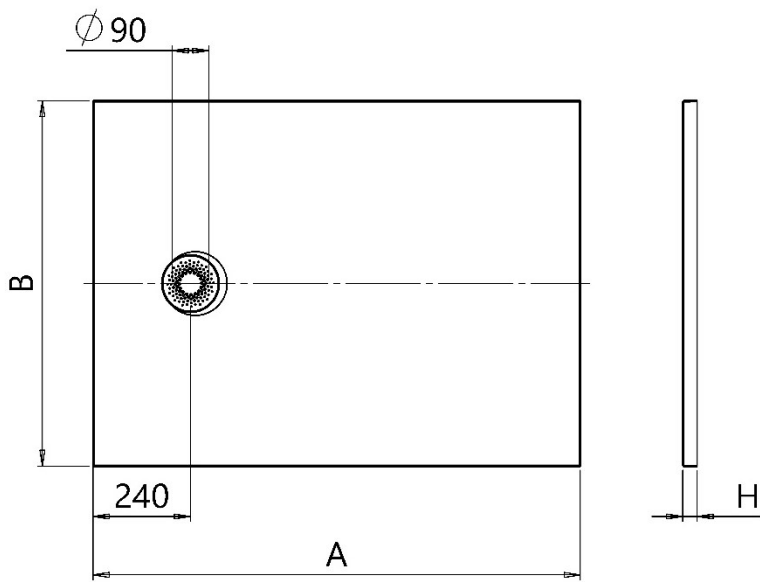

Hopp

VIDEO

PDF

- SI** Tuš kad - navodilo za vgradnjo v tla
- HR** Tuš kada - upute za ugradnju u pod
- SRB** Tuš kada - uputstvo za ugradnju u pod
- MK** Туш када - упатства за инсталација(за вградување)
- RU** Душевой поддон - инструкция по установке (встроенная установка)
- UA** Душовий піддон - інструкція з монтажу в підлогу

- HU** Zuhanytálca - beépítési útmutató (beépítés padlóba)
- RO** Cadă de duș - instrucțiuni de instalare (în podea)
- GB** Shower tray - installation instructions (built-in installation)
- DE** Duschwanne - Einbauanleitung (in den Boden)
- IT** Piatto doccia - istruzioni per l'installazione (installazione a incasso)
- FR** Receveur de douche - instructions d'installation (installation encastrée)

	A	B	H
HOPP 90X70	900	700	35
HOPP 90X80	900	800	35
HOPP 100X80	1000	800	35
HOPP 100X90	1000	900	35
HOPP 120X70	1200	700	35
HOPP 120X80	1200	800	35
HOPP 120X90	1200	900	35
HOPP 120X100	1200	1000	35
HOPP 140X70	1400	700	35
HOPP 140X80	1400	800	35
HOPP 140X90	1400	900	35
HOPP 140X100	1400	1000	35
HOPP 160X80	1600	800	35
HOPP 160X90	1600	900	35
HOPP 180X80	1800	800	35
HOPP 180X90	1800	900	35
HOPP 200X80	2000	800	35
HOPP 200X90	2000	900	35

	A	H
HOPP 80X80	800	35
HOPP 90X90	900	35
HOPP 100X100	1000	35

HOPP AXB

HOPP Q